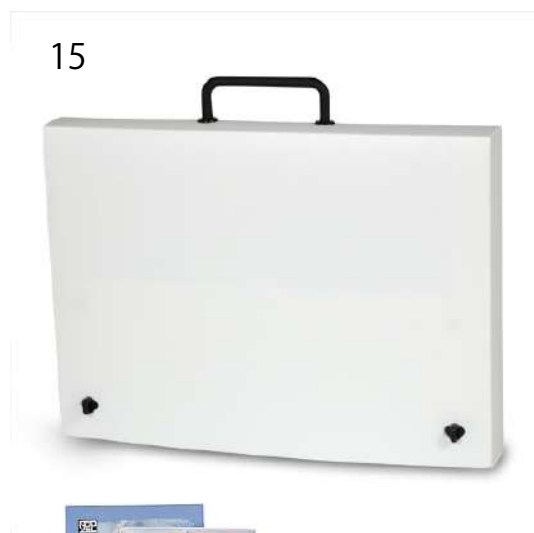

PASTEL SHINE ART®

パステルシャインアート®画材セット (参考)

- 1) パステル (ヌーベル/カレーパステル48色セット) ※
- 2) フィキサチーフ (パステルスプレー/100ml) ※
- 3) 練りゴム (ヌーベル) ※
- 4) 画用紙 10枚
- 5) パレット (A4用紙) 10枚
- 6) カッティングマット (A4版)
- 7) アートフレーム (150×150ミリ/白) ※
- 8) アクリル定規 (30センチ)
- 9) 鉛筆
- 10) カッターナイフ
- 11) ぼかし網 (パステルをパウダーにする画材) ※
- 12) 綿棒
- 13) カット綿 (コットン)
- 14) セロハンテープ (15ミリ幅)
- 15) パステルシャインアート®セットケース