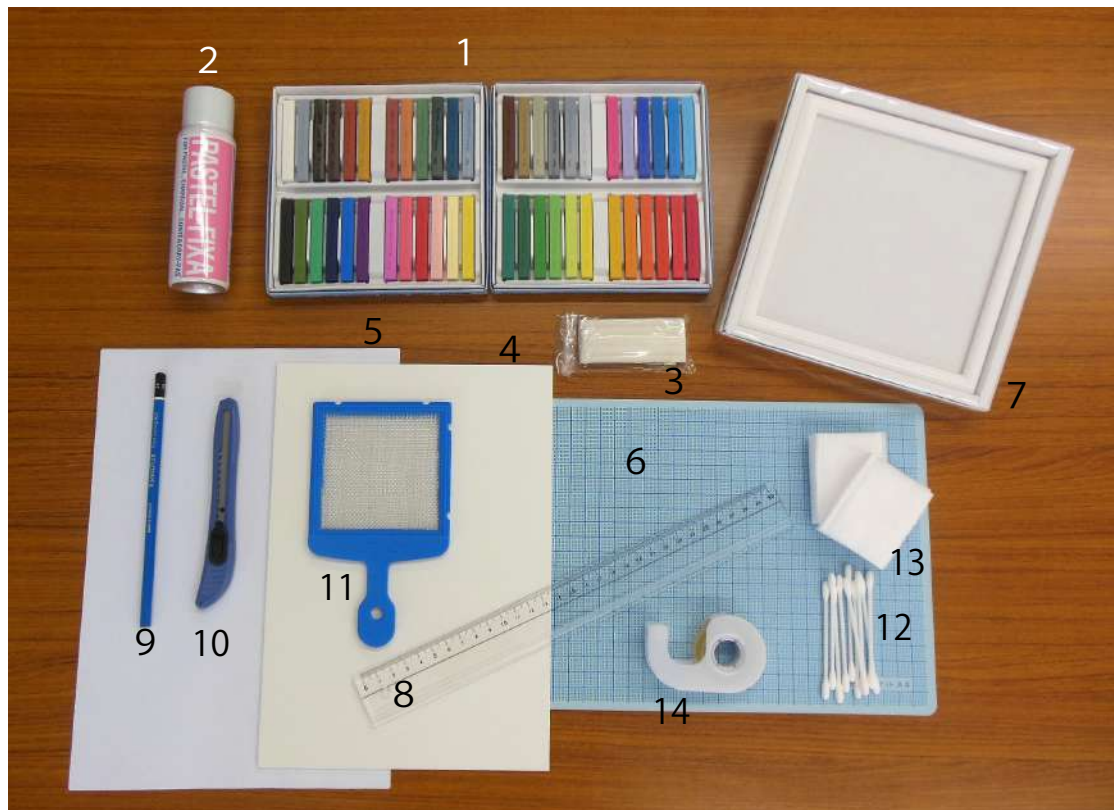

PASTEL SHINE ART®

パステルシャインアート®画材セット (参考)

- 1) パステル (ヌーベル/カレーパステル48色セット) ※
- 2) フィキサチーフ (パステルスプレー/100ml) ※
- 3) 練りゴム (ヌーベル) ※
- 4) 画用紙 10枚
- 5) パレット (A4用紙) 10枚
- 6) カッティングマット (A4版)
- 7) アートフレーム (150×150ミリ/白) ※
- 8) アクリル定規 (30センチ)
- 9) 鉛筆
- 10) カッターナイフ
- 11) ぼかし網 (パステルをパウダーにする画材) ※
- 12) 綿棒
- 13) カット綿 (コットン)
- 14) セロハンテープ (15ミリ幅)
- 15) パステルシャインアート®セットケース